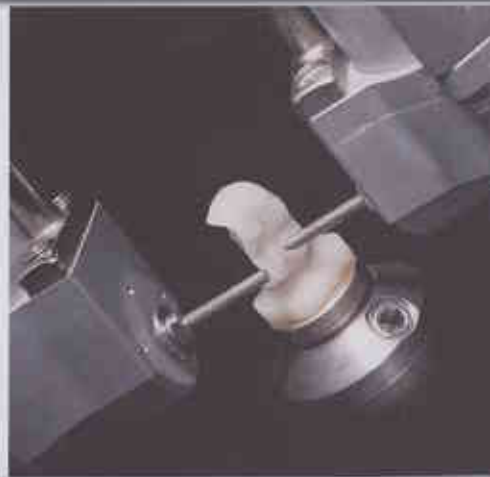

SCHÖNE ZÄHNE MIT CEREC

IN EINER SITZUNG VOM DIGITALEN ABDRUCK

Wir freuen uns, Ihnen das CEREC-Verfahren, welches wir auch in unserer Praxis erfolgreich anwenden, vorzustellen.

Das weltweit einzigartige CEREC® (**CE**ramic **RE**Construction) System ermöglicht es, in einer einzigen Sitzung eine Krone, ein Inlay oder eine Teilkrone aus Keramik herzustellen und definitiv einzusetzen. Ohne unangenehme Abdrücke, ohne Provisorien und nur einem Termin beim Zahnarzt!

ZUR KRONE

Nach der Präparation des Zahnes, bei der Ihre gesunde Zahnschicht geschont wird, vermisst die CEREC-Kamera Ihren Zahn in Bruchteilen einer Sekunde aus und bringt ihn dreidimensional auf den Bildschirm. Hier können Sie verfolgen, wie Ihre neue Zahnversorgung konstruiert wird.

Die Schleifeinheit stellt in weniger als zwanzig Minuten Ihre perfekt passende vollkeramische Restauration her, die dann dauerhaft mit Ihrem Zahn verbunden wird.

Der Zahnschmelz ist die härteste Substanz im menschlichen Körper – aber gegenüber Säuren und Zucker so anfällig, dass die meisten von uns schon einige Defekte in ihren Zähnen haben. Häufig sind diese Defekte mit deutlich sichtbaren und leider auch wenig dauerhaften Füllungen versorgt.

Bei „Löchern“ im Zahn nahm man bisher Amalgam oder Kunststoffe zu Hilfe, um verloren gegangene Zahnschmelz zu ersetzen. Wollte man etwas besonders Gutes, wurde eine Restauration aus Gold eingesetzt – ein Material, das bereits im alten Ägypten hierfür Verwendung fand. Allerdings muss für eine Goldversorgung mehr gesunde Zahnschmelz geopfert werden, damit das Metall auf dem Zahn sicher befestigt werden kann.